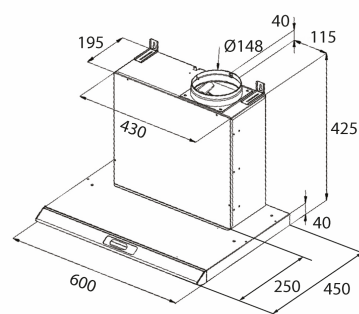

Super Silent - new control - 60

Varenummer: 4.715,00 kr.

EAN nummer: 5703347519406

Specifikationer

Betjening **Soft touch**

Super Silent

Revisjonsdato: 10.10.2021